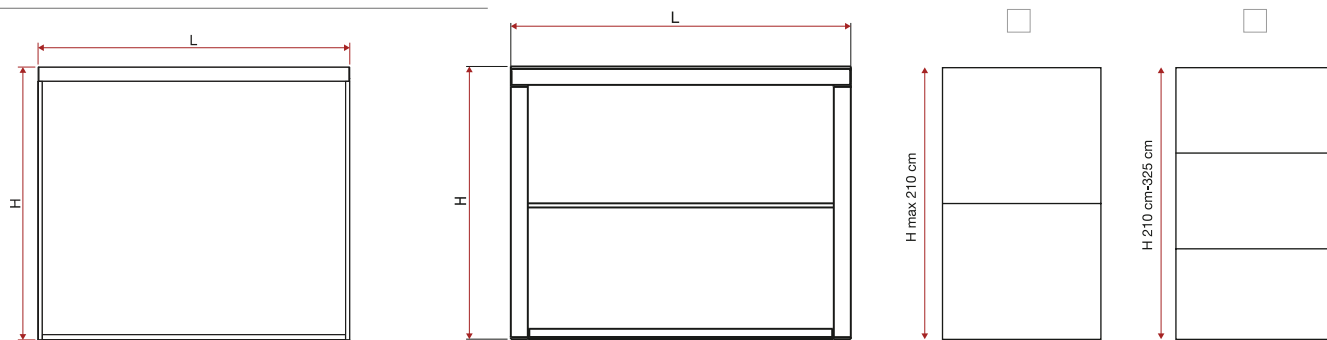

WINTERLY - MIRADA

Cliente Client

Prodotto Product

WINTERLY 120

WINTERLY 150

MIRADA 120

MIRADA 150

Indicare la forma del PVC ed il colore scelto.
Indicate the form of the PVC and the colour.

LARGHEZZA (L=cm) WIDTH (L=cm)	ALTEZZA (H=cm) HEIGHT (H=cm)	QUANTITÀ QUANTITY

Colore struttura Colour structure

RAL 9010 di serie | standard

RAL 1013 di serie | standard

RAL 8017 di serie | standard

Grigio ferro | Iron grey di serie | standard