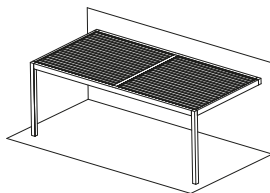

CLIMAX BIG

CLIENTE CLIENT

PRODOTTO PRODUCT

Climax Big | *Climax Big*

CLIMAX BIG MODULO SINGOLO CLIMAX BIG SINGLE FORM

Modulo big a isola
Islet big form

Modulo big addossato lato larghezza
Placed on the width side big form

Modulo big addossato lato sporgente
Placed big form with protruding side

CLIMAX BIG MODULO ACCOPPIATO CLIMAX BIG COUPLING FORM

Modulo big accoppiato a isola
Islet coupling big form

Modulo big addossato accoppiato lato larghezza
Coupling placed on the width side big form

Modulo big addossato accoppiato lato sporgente
Coupling placed big form with protruding side

DIMENSIONI MODULO SINGOLO SINGLE FORM DIMENSIONS

LARGHEZZA WIDTH (L=cm)	SPORGENZA PROTRUSION (SP=cm)	ALTEZZA HEIGHT (H=cm)