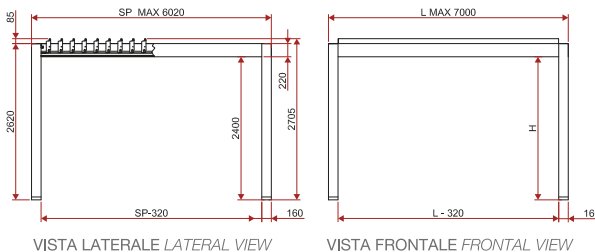

CLIMAX BIG

CLIENTE CLIENT

PRODOTTO PRODUCT

Climax Big | *Climax Big*

CLIMAX BIG MODULO SINGOLO CLIMAX BIG SINGLE FORM

Modulo big a isola
Islet big form

Modulo big addossato lato larghezza
Placed on the width side big form

Modulo big addossato lato sporgente
Placed big form with protruding side

CLIMAX BIG MODULO ACCOPPIATO CLIMAX BIG COUPLING FORM

Modulo big accoppiato a isola
Islet coupling big form

Modulo big addossato accoppiato lato larghezza
Coupling placed on the width side big form

Modulo big addossato accoppiato lato sporgente
Coupling placed big form with protruding side

DIMENSIONI MODULO SINGOLO SINGLE FORM DIMENSIONS

LARGHEZZA WIDTH (L=cm)	SPORGENZA PROTRUSION (SP=cm)	ALTEZZA HEIGHT (H=cm)

DIMENSIONI MODULO ACCOPPIATO COUPLING FORM DIMENSIONS

LARGHEZZA WIDTH (L=cm)	SPORGENZA PROTRUSION (SP=cm)	ALTEZZA HEIGHT (H=cm)

COLORE STRUTTURA COLOUR STRUCTURE

RAL 9010 di serie *standard*

Grigio ferro Iron grey di serie *standard*