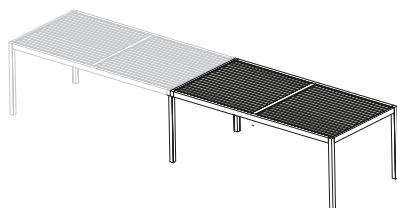

CLIMAX BIG

CLIENTE CLIENT

PRODOTTO PRODUCT

Climax Big | *Climax Big*

CLIMAX BIG MODULO SINGOLO CLIMAX BIG SINGLE FORM

Modulo big a isola
Islet big form

Modulo big addossato lato larghezza
Placed on the width side big form

Modulo big addossato lato sporgente
Placed big form with protruding side

CLIMAX BIG MODULO ACCOPPIATO CLIMAX BIG COUPLING FORM

Modulo big accoppiato a isola
Islet coupling big form

Modulo big addossato accoppiato lato larghezza
Coupling placed on the width side big form

Modulo big addossato accoppiato lato sporgente
Coupling placed big form with protruding side

DIMENSIONI MODULO SINGOLO SINGLE FORM DIMENSIONS

LARGHEZZA WIDTH (L=cm)	SPORGENZA PROTRUSION (SP=cm)	ALTEZZA HEIGHT (H=cm)