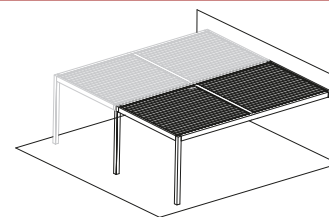

CLIMAX BIG

CLIENTE CLIENT

PRODOTTO PRODUCT

Climax Big | *Climax Big*

CLIMAX BIG MODULO SINGOLO CLIMAX BIG SINGLE FORM

Modulo big a isola
Islet big form

Modulo big addossato lato larghezza
Placed on the width side big form

Modulo big addossato lato sporgente
Placed big form with protruding side

CLIMAX BIG MODULO ACCOPPIATO CLIMAX BIG COUPLING FORM

Modulo big accoppiato a isola
Islet coupling big form

Modulo big addossato accoppiato lato larghezza
Coupling placed on the width side big form

Modulo big addossato accoppiato lato sporgente
Coupling placed big form with protruding side

DIMENSIONI MODULO SINGOLO SINGLE FORM DIMENSIONS

LARGHEZZA WIDTH (L=cm)	SPORGENZA PROTRUSION (SP=cm)	ALTEZZA HEIGHT (H=cm)