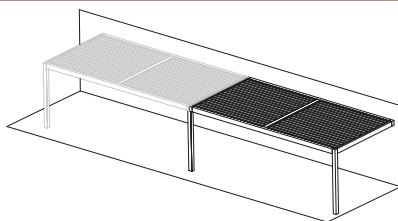

CLIMAX BIG

CLIENTE CLIENT

PRODOTTO PRODUCT

Climax Big | *Climax Big*

CLIMAX BIG MODULO SINGOLO CLIMAX BIG SINGLE FORM

Modulo big a isola
Islet big form

Modulo big addossato lato larghezza
Placed on the width side big form

Modulo big addossato lato sporgente
Placed big form with protruding side

CLIMAX BIG MODULO ACCOPPIATO CLIMAX BIG COUPLING FORM

Modulo big accoppiato a isola
Islet coupling big form

Modulo big addossato accoppiato lato larghezza
Coupling placed on the width side big form

Modulo big addossato accoppiato lato sporgente
Coupling placed big form with protruding side

DIMENSIONI MODULO SINGOLO SINGLE FORM DIMENSIONS

LARGHEZZA WIDTH (L=cm)	SPORGENZA PROTRUSION (SP=cm)	ALTEZZA HEIGHT (H=cm)