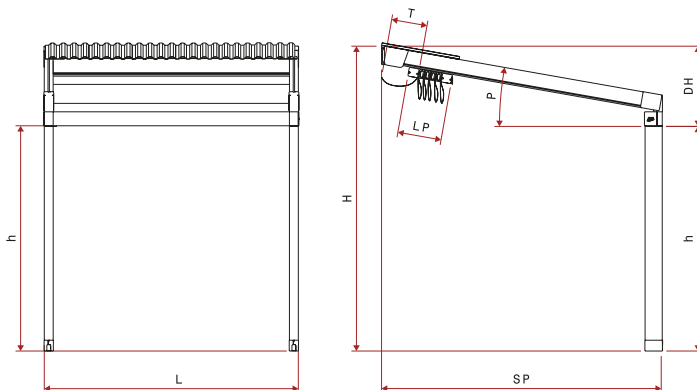

ALBORI

CLIENTE CLIENT

PRODOTTO PRODUCT	INSTALLAZ. INSTALL.
ALBORI <input type="checkbox"/>	Parete (standard) Wall (standard) <input type="checkbox"/>
ALBORI WING <input type="checkbox"/>	Soffitto Ceiling <input type="checkbox"/>
ALBORI TWIN <input type="checkbox"/>	
ALBORI BIG <input type="checkbox"/>	
ALBORI WOOD <input type="checkbox"/>	
ALBORI WOOD PLUS <input type="checkbox"/>	

ACCESSORI ACCESSORIES

CODICE CODE	DESCRIZIONE DESCRIPTION	QUANTITÀ QUANTITY

LAVORAZIONI TELO MANUFACTURING CLOTH

FINESTRA IN PVC TRASPARENTE WINDOW IN TRANSPARENT PVC	MISURE MEASURES	POSIZIONE** POSITION**
Telo con fuori squadra e frangitratta a sbalzo Cloth with embossed triangular windbreak		
Telo dritto con frangitratta a sbalzo Straight cloth with embossed windbreak		
Telo dritto con frangitratta a sbalzo con scanso Straight cloth with embossed rettangular windbreak		
Finestra in PVC trasparente Window in transparent PVC		
Sottotelo Under cloth		
Telo lasco parallelo Loose parallel cloth		
Telo lasco con scarico laterale Loose cloth with lateral drain		