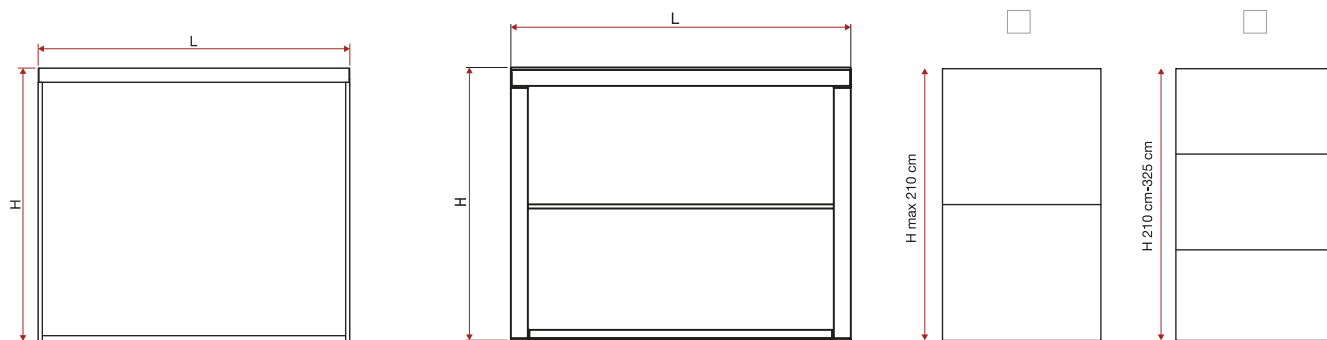

WINTERLY - MIRADA

CLIENTE CLIENT

PRODOTTO PRODUCT

- WINTERLY
- MIRADA 120
- MIRADA 150

Indicare la forma del PVC ed il colore scelto.
Indicate the form of the PVC and the colour.

LARGHEZZA (L=cm) WIDTH (L=cm)	ALTEZZA (H=cm) HEIGH (H=cm)	QUANTITÀ QUANTITY

COLORE STRUTTURA COLOUR STRUCTURE

- RAL 9010 di serie | standard
- RAL 1013 di serie | standard
- RAL 8017 di serie | standard
- Grigio ferro di serie | standard
Iron grey

Per altri colori RAL +10%
For other RAL